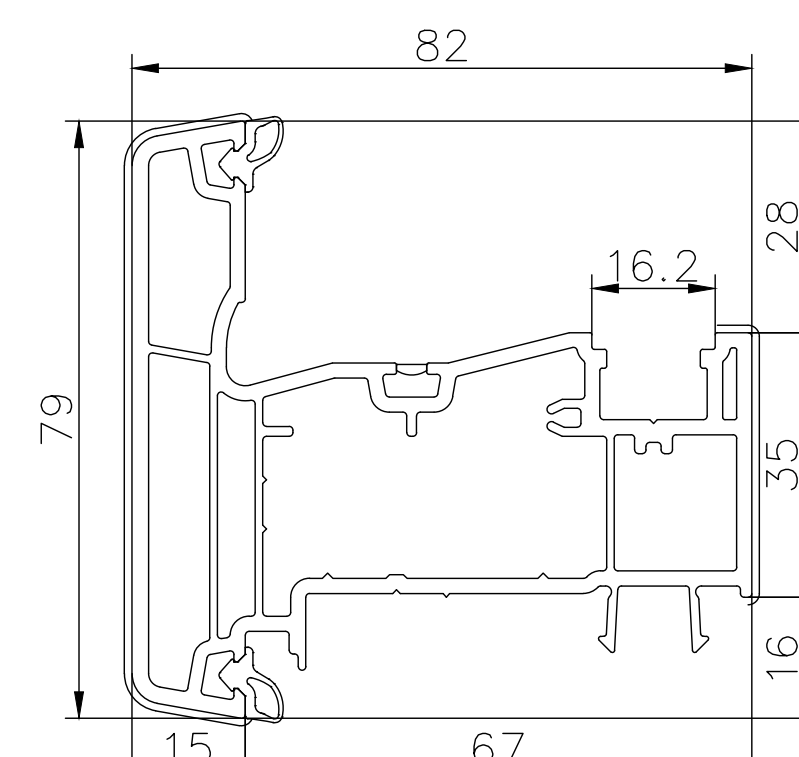

СТВОРКА

2020 створка оконная, 87 мм [6 м] **B**

- 00** **00** **G**
- 1700 51** [1,5 мм] [2,0 мм]
- 1722 51** [1,5 мм] [2,0 мм]
- 1X** **00** **1X** **00** **G**
- 1700 51** [2,0 мм]
- 1722 51** [2,0 мм]
- 2X** **03** **05** **2X** **03** **05** **G**
- 1700 51** [2,0 мм]
- 1722 51** [2,0 мм]

ИМПОСТ

2040 импост, 98 мм [6 м] **B**

- 00** **00** **G**
- 1724 51** [1,5 мм] [2,0 мм]
- 1X** **00** **1X** **00** **G**
- 1724 51** [1,5 мм] [2,0 мм]
- 2X** **03** **05** **2X** **03** **05** **G**
- 1724 51** [1,5 мм] [2,0 мм]

ШТУЛЬП

2270 шульп, 79 мм [6 м] **B**

- 00** **00** **G**
- 1724 51** [1,5 мм] [2,0 мм]
- 1X** **00** **1X** **00** **G**
- 1724 51** [1,5 мм] [2,0 мм]
- 2X** **03** **05** **2X** **03** **05** **G**
- 1724 51** [1,5 мм] [2,0 мм]

2,0 мм: [L₁=4,16 см; L₂=1,72 см] $\frac{L_1}{L_2}$

1722 армирование 28*38*22 мм [6 м]

1,5 мм: [L₁=3,16 см; L₂=1,07 см] $\frac{L_1}{L_2}$

2,0 мм: [L₁=4,06 см; L₂=1,37 см] $\frac{L_1}{L_2}$

1724 армирование 17*44,5 мм [6 м]