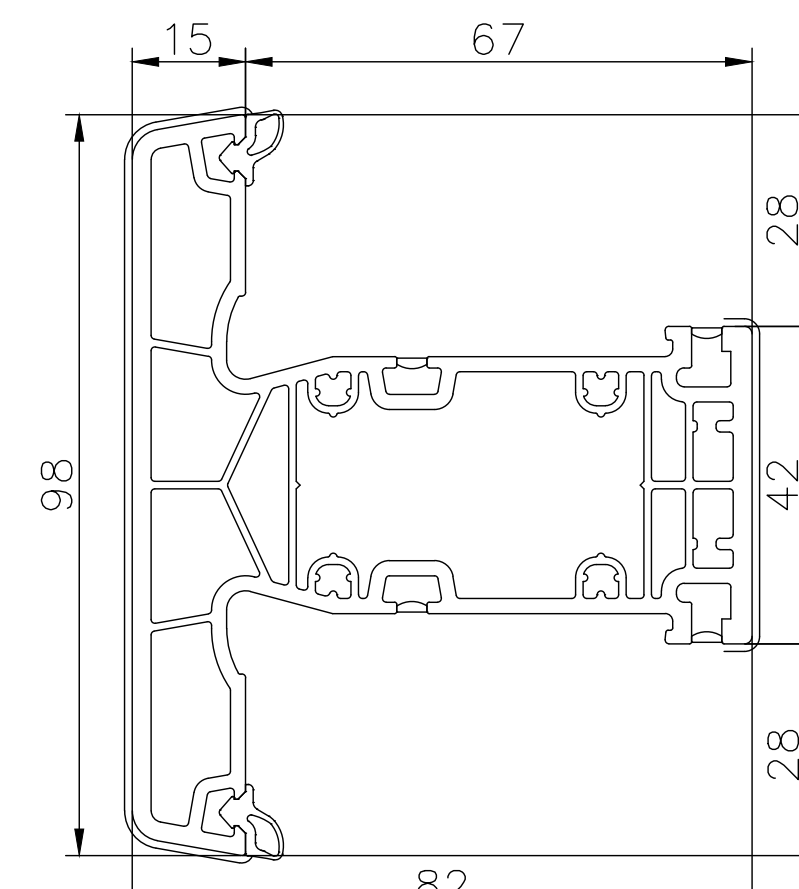

СТВОРКА

2020 створка оконная, 87 мм [6 м] **B**

- 00** **00** **G**
- 1700 51** [1,5 мм] [2,0 мм]
- 1722 51** [1,5 мм] [2,0 мм]
- 1X** **00** **1X** **00** **G**
- 1700 51** [2,0 мм]
- 1722 51** [2,0 мм]
- 2X** **03** **05** **2X** **03** **05** **G**
- 1700 51** [2,0 мм]
- 1722 51** [2,0 мм]

ИМПОСТ

2040 импост, 98 мм [6 м] **B**

- 00** **00** **G**
- 1724 51** [1,5 мм] [2,0 мм]
- 1X** **00** **1X** **00** **G**
- 1724 51** [1,5 мм] [2,0 мм]
- 2X** **03** **05** **2X** **03** **05** **G**
- 1724 51** [1,5 мм] [2,0 мм]

ШТУЛЬП

2270 шульп, 79 мм [6 м] **B**

- 00** **00** **G**
- 1724 51** [1,5 мм] [2,0 мм]
- 1X** **00** **1X** **00** **G**
- 1724 51** [1,5 мм] [2,0 мм]
- 2X** **03** **05** **2X** **03** **05** **G**
- 1724 51** [1,5 мм] [2,0 мм]

2,0 мм: [L₁=4,16 см; L₂=1,72 см] $\frac{L_1}{L_2}$

1722 армирование 28*38*22 мм [6 м]

1,5 мм: [L₁=3,16 см; L₂=1,07 см] $\frac{L_1}{L_2}$

2,0 мм: [L₁=4,06 см; L₂=1,37 см] $\frac{L_1}{L_2}$

1724 армирование 17*44,5 мм [6 м]