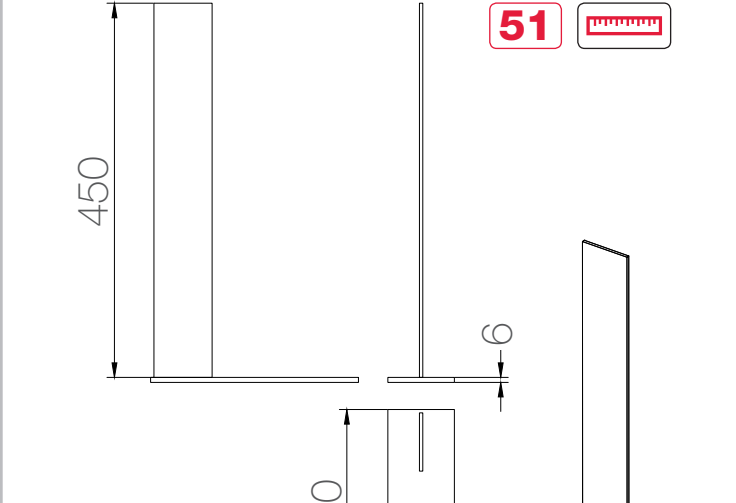

СИСТЕМОНЕЗАВИСИМЫЕ

1406 подьёмник [100 шт.]

1405 колпачок для дренажного шлица

3559 монтажная помощь [1 шт.]