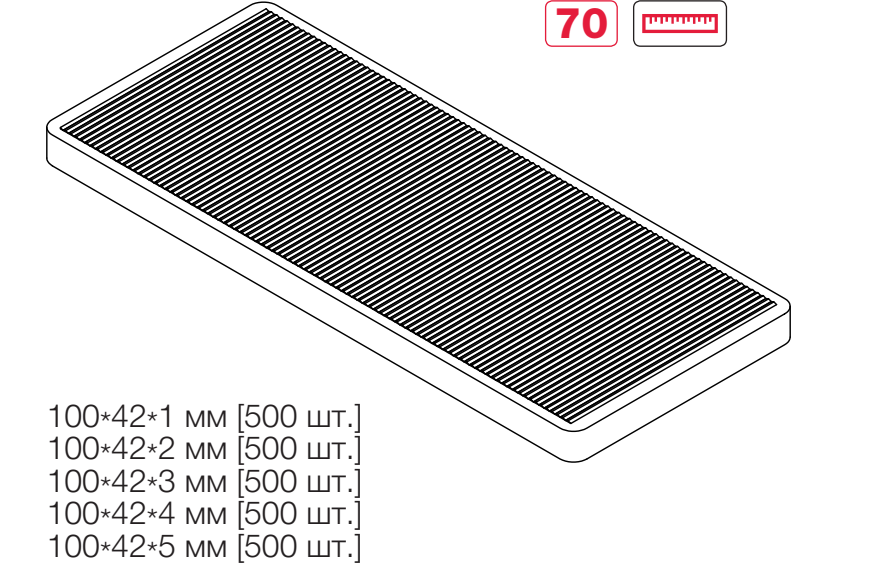

РИХТОВОЧНАЯ ПЛАСТИНА

2408 фальцевый вкладыш 110*52 мм [500 шт.]