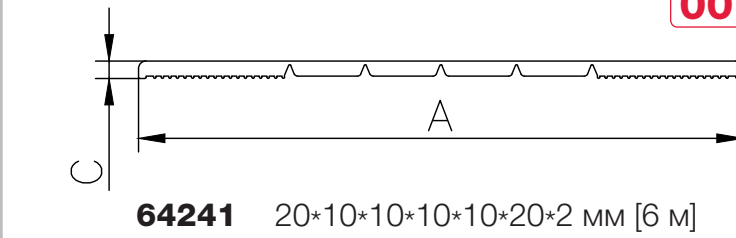

СГИБАЕМЫЙ УГОЛ

ПЛОСКАЯ ПЛАНКА

СГИБАЕМЫЙ УГОЛ

ПЛОСКАЯ САМОКЛЕЯЩАЯСЯ ПЛАНКА С УПЛОТНЕНИЕМ

МОНТАЖНЫЕ ПРОФИЛИ

ПЛОСКАЯ САМОКЛЕЯЩАЯСЯ ПЛАНКА БЕЗ УПЛОТНЕНИЯ

514001 наличник [6 м]

513005 принимающий профиль [6 м]