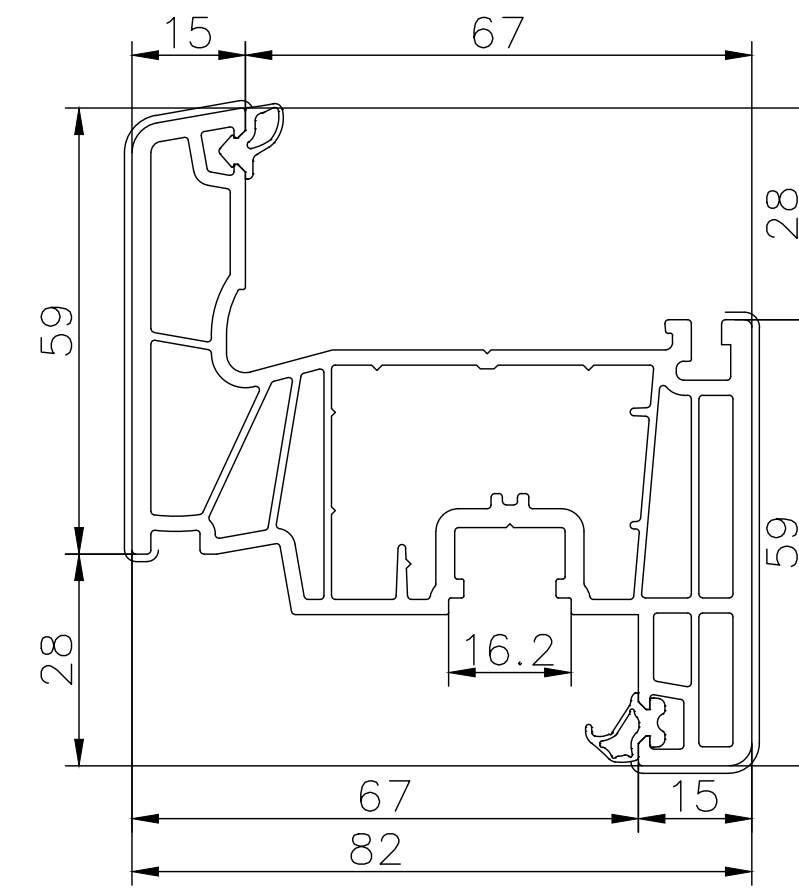

РАМА

2001 рама оконная, 74 мм [6 м] **B**

- 00** **00** **G**
- 1700 51** [1,5 мм] [2,0 мм]
- 1720 51** [1,5 мм] [2,0 мм]
- 1722 51** [1,5 мм] [2,0 мм]
- 1X** **00** **1X** **00** **G**
- 1700 51** [2,0 мм]
- 1720 51** [2,0 мм]
- 1722 51** [2,0 мм]
- 2X** **03** **05** **2X** **03** **05** **G**
- 1700 51** [2,0 мм]
- 1720 51** [2,0 мм]
- 1722 51** [2,0 мм]

СТВОРКА

2020 створка оконная, 87 мм [6 м] **B**

- 00** **00** **G**
- 1700 51** [1,5 мм] [2,0 мм]
- 1722 51** [1,5 мм] [2,0 мм]
- 1X** **00** **1X** **00** **G**
- 1700 51** [2,0 мм]
- 1722 51** [2,0 мм]
- 2X** **03** **05** **2X** **03** **05** **G**
- 1700 51** [2,0 мм]
- 1722 51** [2,0 мм]

ИМПОСТ

2040 импост, 98 мм [6 м] **B**

- 00** **00** **G**
- 1724 51** [1,5 мм] [2,0 мм]
- 1X** **00** **1X** **00** **G**
- 1724 51** [1,5 мм] [2,0 мм]
- 2X** **03** **05** **2X** **03** **05** **G**
- 1724 51** [1,5 мм] [2,0 мм]

2,0 мм: [L₁=4,16 см; L₂=1,72 см] $\frac{L_1}{L_2}$

1722 армирование 28*38*22 мм [6 м]

1,5 мм: [L₁=3,16 см; L₂=1,07 см] $\frac{L_1}{L_2}$

2,0 мм: [L₁=4,06 см; L₂=1,37 см] $\frac{L_1}{L_2}$

1724 армирование 17*44,5 мм [6 м]