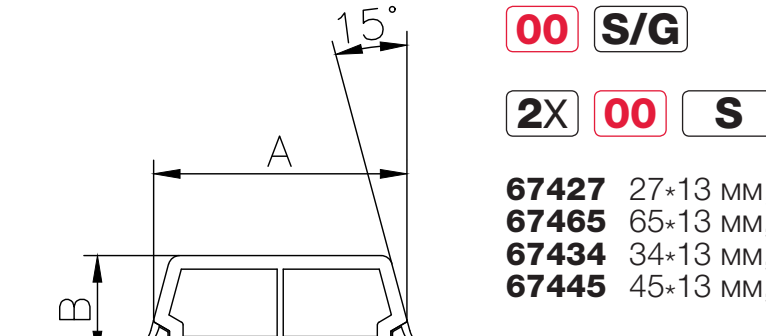

ФАЛЬШ-НАКЛАДКА

3536 очиститель 125 мл. [шт.]