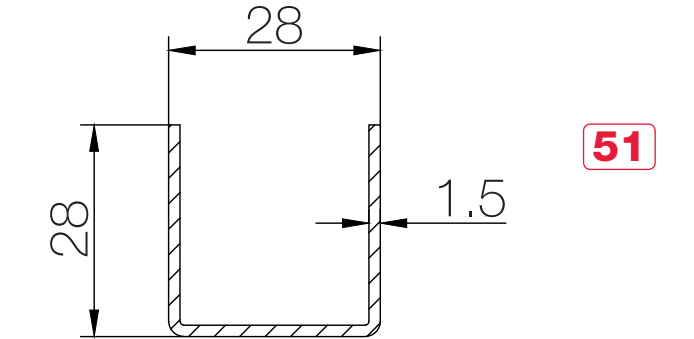

ИМПОСТ

2040 импост, 98 мм [6 м] **B**

- 00** **00** **G**
- 1724 51** [1,5 мм] [2,0 мм]
- 1X** **00** **1X** **00** **G**
- 1724 51** [1,5 мм] [2,0 мм]
- 2X** **03** **05** **2X** **03** **05** **G**
- 1724 51** [1,5 мм] [2,0 мм]

ШТАПИК

2252 штапик 10 мм [6 м]

- 00** **S/G**
- 2X** **03** **05** **S/G**
- Система - 82
- Стеклопакет - 52
- Уплотнение - 1154

2240 штапик 22 мм [6 м]

- 00** **S/G**
- 2X** **03** **05** **S/G**
- Система - 82
- Стеклопакет - 40
- Уплотнение - 1154

АРМИРОВАНИЕ

1700 армирование 28*28 мм [6 м]

1,5 мм: [L₁=1,62 см; L₂=0,98 см] $\frac{L_1}{L_2}$

2,0 мм: [L₁=2,06 см; L₂=1,27 см] $\frac{L_1}{L_2}$

1720 армирование 22*38 мм [6 м]

1,5 мм: [L₁=3,06 см; L₂=1,32 см] $\frac{L_1}{L_2}$

2,0 мм: [L₁=4,16 см; L₂=1,72 см] $\frac{L_1}{L_2}$

1722 армирование 28*38*22 мм [6 м]

1,5 мм: [L₁=3,16 см; L₂=1,07 см] $\frac{L_1}{L_2}$

2,0 мм: [L₁=4,06 см; L₂=1,37 см] $\frac{L_1}{L_2}$

1724 армирование 17*44,5 мм [6 м]