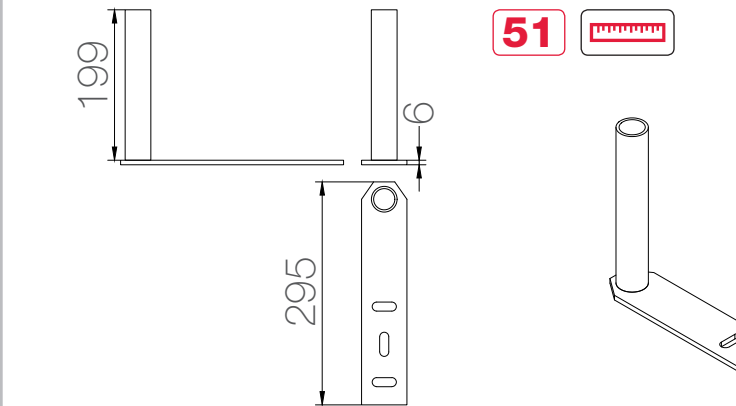

1540 монтажная помощь [1 шт.]

КАРАНДАШ РЕМОНТНЫЙ [шт.]

- **352899 00** белый
- **352899 02** чёрный
- **352899 04** RAL
- **352899 13** декор нестандарт
- **352899 1X** декор стандарт