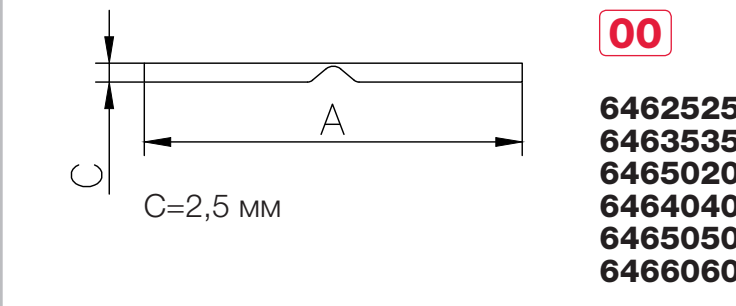

СГИБАЕМЫЙ УГОЛ

ПЛОСКАЯ ПЛАНКА

СГИБАЕМЫЙ УГОЛ

ПЛОСКАЯ САМОКЛЕЯЩАЯСЯ ПЛАНКА С УПЛОТНЕНИЕМ

МОНТАЖНЫЕ ПРОФИЛИ

ПЛОСКАЯ САМОКЛЕЯЩАЯСЯ ПЛАНКА БЕЗ УПЛОТНЕНИЯ

514001 наличник [6 м]

513005 принимающий профиль [6 м]