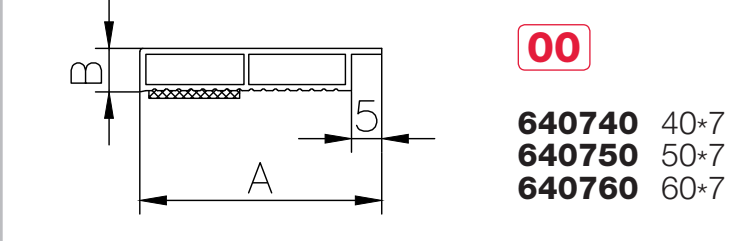

СГИБАЕМЫЙ УГОЛ

ПЛОСКАЯ ПЛАНКА

СГИБАЕМЫЙ УГОЛ

ПЛОСКАЯ САМОКЛЕЯЩАЯСЯ ПЛАНКА С УПЛОТНЕНИЕМ

МОНТАЖНЫЕ ПРОФИЛИ

ПЛОСКАЯ САМОКЛЕЯЩАЯСЯ ПЛАНКА БЕЗ УПЛОТНЕНИЯ

514001 наличник [6 м]

513005 принимающий профиль [6 м]