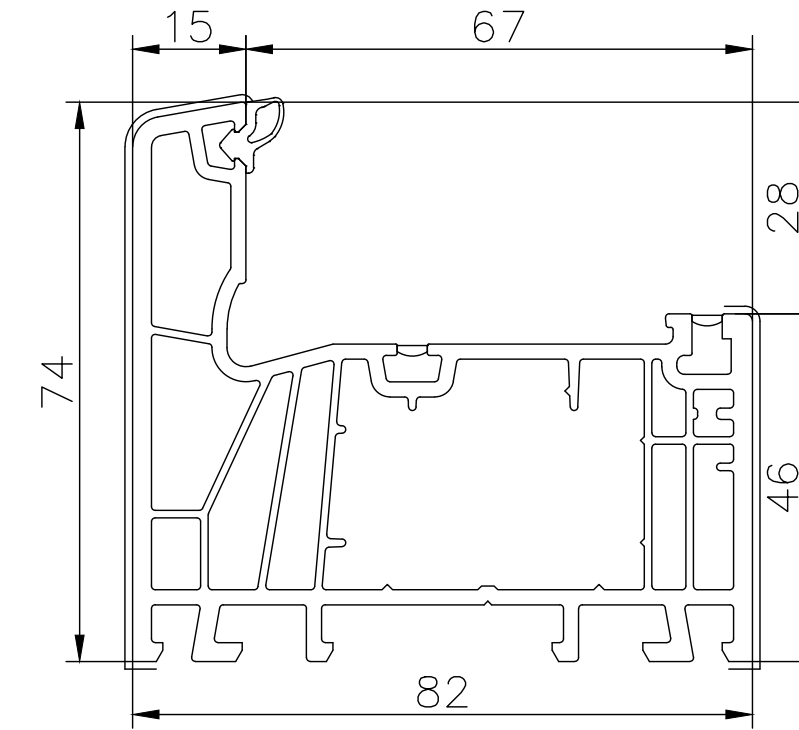

РАМА

2001 рама оконная, 74 мм [6 м] **B**

- 00** **00** **G**
- 1700 51** [1,5 мм] [2,0 мм]
- 1720 51** [1,5 мм] [2,0 мм]
- 1722 51** [1,5 мм] [2,0 мм]
- 1X** **00** **1X** **00** **G**
- 1700 51** [2,0 мм]
- 1720 51** [2,0 мм]
- 1722 51** [2,0 мм]
- 2X** **03** **05** **2X** **03** **05** **G**
- 1700 51** [2,0 мм]
- 1720 51** [2,0 мм]
- 1722 51** [2,0 мм]

СТВОРКА

2020 створка оконная, 87 мм [6 м] **B**

- 00** **00** **G**
- 1700 51** [1,5 мм] [2,0 мм]
- 1722 51** [1,5 мм] [2,0 мм]
- 1X** **00** **1X** **00** **G**
- 1700 51** [2,0 мм]
- 1722 51** [2,0 мм]
- 2X** **03** **05** **2X** **03** **05** **G**
- 1700 51** [2,0 мм]
- 1722 51** [2,0 мм]

ИМПОСТ

2040 импост, 98 мм [6 м] **B**

- 00** **00** **G**
- 1724 51** [1,5 мм] [2,0 мм]
- 1X** **00** **1X** **00** **G**
- 1724 51** [1,5 мм] [2,0 мм]
- 2X** **03** **05** **2X** **03** **05** **G**
- 1724 51** [1,5 мм] [2,0 мм]

2,0 мм: [L₁=4,16 см; L₂=1,72 см] $\frac{L_1}{L_2}$

1722 армирование 28*38*22 мм [6 м]

1,5 мм: [L₁=3,16 см; L₂=1,07 см] $\frac{L_1}{L_2}$

2,0 мм: [L₁=4,06 см; L₂=1,37 см] $\frac{L_1}{L_2}$

1724 армирование 17*44,5 мм [6 м]