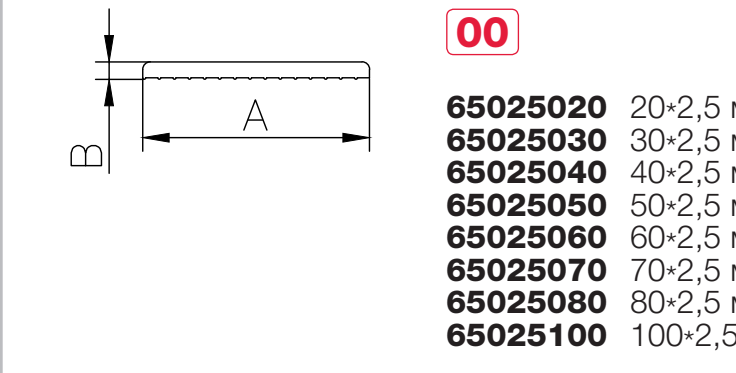

СГИБАЕМЫЙ УГОЛ

ПЛОСКАЯ ПЛАНКА

СГИБАЕМЫЙ УГОЛ

ПЛОСКАЯ САМОКЛЕЯЩАЯСЯ ПЛАНКА С УПЛОТНЕНИЕМ

МОНТАЖНЫЕ ПРОФИЛИ

ПЛОСКАЯ САМОКЛЕЯЩАЯСЯ ПЛАНКА БЕЗ УПЛОТНЕНИЯ

514001 наличник [6 м]

513005 принимающий профиль [6 м]