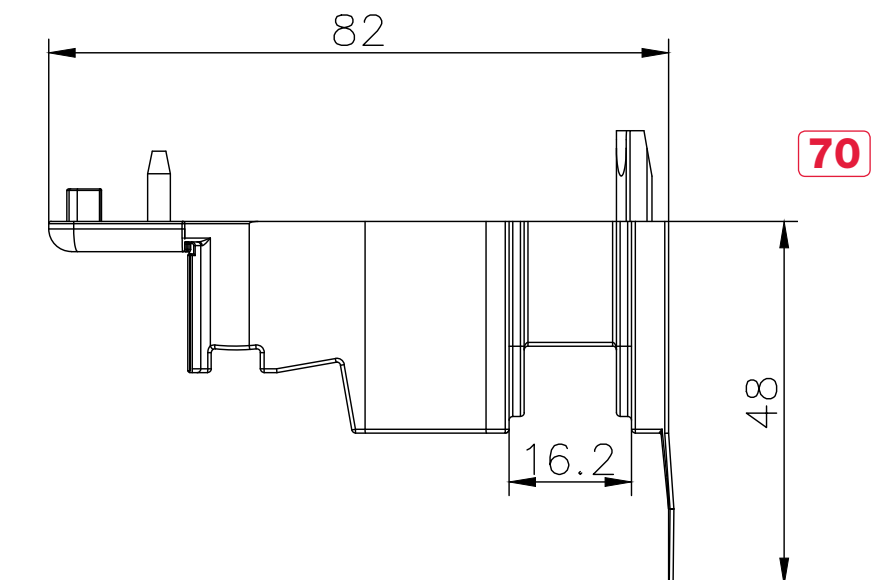

2,0 мм: [L₁=4,16 см; L₂=1,72 см] $\frac{L_1}{L_2}$

1722 армирование 28*38*22 мм [6 м]

1,5 мм: [L₁=3,16 см; L₂=1,07 см] $\frac{L_1}{L_2}$

2,0 мм: [L₁=4,06 см; L₂=1,37 см] $\frac{L_1}{L_2}$

1724 армирование 17*44,5 мм [6 м]

1,5 мм: [L₁=3,75 см; L₂=0,74 см] $\frac{L_1}{L_2}$

2,0 мм: [L₁=4,95 см; L₂=1,04 см] $\frac{L_1}{L_2}$

КОМПЛЕКТУЮЩИЕ

3483 заглушка для 3482 / 1582 / 7482 / 2582 [50 шт.]

2420 шульповый колпачок [25 пар]

2421 шульповая заглушка для 2240+2210 [25 пар]