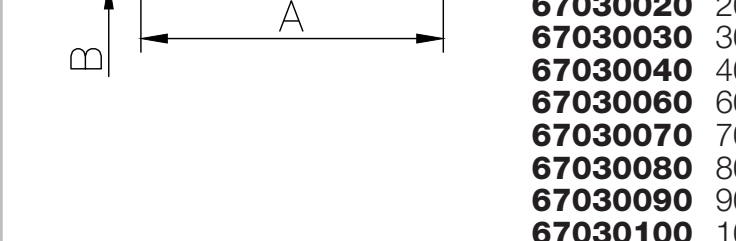

СГИБАЕМЫЙ УГОЛ

ПЛОСКАЯ ПЛАНКА

СГИБАЕМЫЙ УГОЛ

ПЛОСКАЯ САМОКЛЕЯЩАЯСЯ ПЛАНКА С УПЛОТНЕНИЕМ

МОНТАЖНЫЕ ПРОФИЛИ

ПЛОСКАЯ САМОКЛЕЯЩАЯСЯ ПЛАНКА БЕЗ УПЛОТНЕНИЯ

514001 наличник [6 м]

513005 принимающий профиль [6 м]