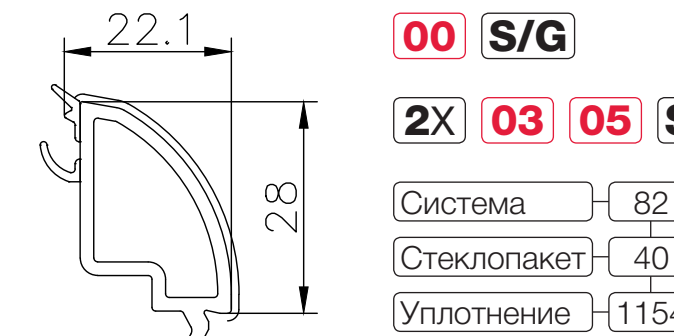

- **00** **S/G**
- **2X** **03** **05** **S/G**
- Система - 82
- Стеклопакет - 40
- Уплотнение - 1154