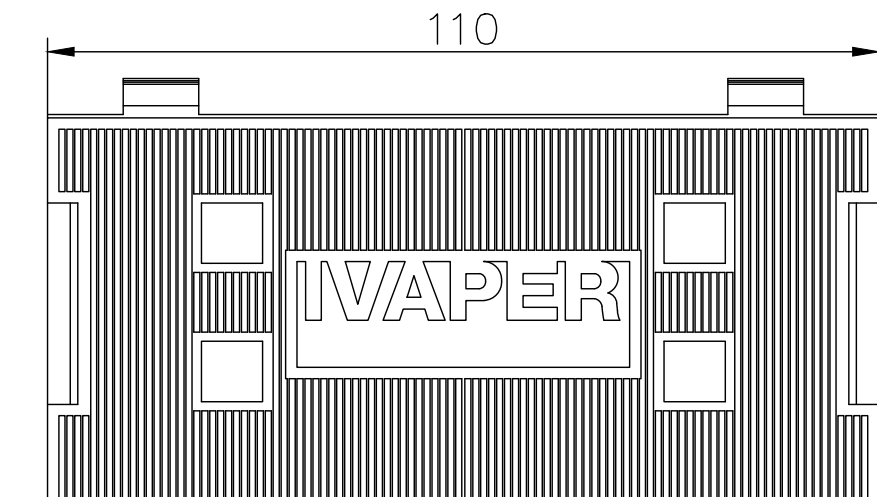

РАМА

2001 рама оконная, 74 мм [6 м] **B**

- **00** **00** **G**
- **1700 51** [1,5 мм] [2,0 мм]
- **1720 51** [1,5 мм] [2,0 мм]
- **1722 51** [1,5 мм] [2,0 мм]
- **1X** **00** **1X** **00** **G**
- **1700 51** [2,0 мм]
- **1720 51** [2,0 мм]
- **1722 51** [2,0 мм]
- **2X** **03** **05** **2X** **03** **05** **G**
- **1700 51** [2,0 мм]
- **1720 51** [2,0 мм]
- **1722 51** [2,0 мм]

СТВОРКА

2020 створка оконная, 87 мм [6 м] **B**

- **00** **00** **G**
- **1700 51** [1,5 мм] [2,0 мм]
- **1722 51** [1,5 мм] [2,0 мм]
- **1X** **00** **1X** **00** **G**
- **1700 51** [2,0 мм]
- **1722 51** [2,0 мм]
- **2X** **03** **05** **2X** **03** **05** **G**
- **1700 51** [2,0 мм]
- **1722 51** [2,0 мм]

ИМПОСТ

2040 импост, 98 мм [6 м] **B**

- **00** **00** **G**
- **1724 51** [1,5 мм] [2,0 мм]
- **1X** **00** **1X** **00** **G**
- **1724 51** [1,5 мм] [2,0 мм]
- **2X** **03** **05** **2X** **03** **05** **G**
- **1724 51** [1,5 мм] [2,0 мм]

ШТУЛЬП

2270 шульп, 79 мм [6 м] **B**

- **00** **00** **G**
- **1724 51** [1,5 мм] [2,0 мм]
- **1X** **00** **1X** **00** **G**
- **1724 51** [1,5 мм] [2,0 мм]
- **2X** **03** **05** **2X** **03** **05** **G**
- **1724 51** [1,5 мм] [2,0 мм]

ШТАПИК

2252 штапик 10 мм [6 м]

- **00** **S/G**
- **2X** **03** **05** **S/G**
- Система - 82
- Стеклопакет - 52
- Уплотнение - 1154

2240 штапик 22 мм [6 м]

- **00** **S/G**
- **2X** **03** **05** **S/G**
- Система - 82
- Стеклопакет - 40
- Уплотнение - 1154

АРМИРОВАНИЕ

1700 армирование 28*28 мм [6 м]

1,5 мм: [L₁=1,62 см; L₂=0,98 см] $\frac{L_1}{L_2}$

2,0 мм: [L₁=2,06 см; L₂=1,27 см] $\frac{L_1}{L_2}$

1720 армирование 22*38 мм [6 м]

1,5 мм: [L₁=3,06 см; L₂=1,32 см] $\frac{L_1}{L_2}$

2,0 мм: [L₁=4,16 см; L₂=1,72 см] $\frac{L_1}{L_2}$

1722 армирование 28*38*22 мм [6 м]

1,5 мм: [L₁=3,16 см; L₂=1,07 см] $\frac{L_1}{L_2}$

2,0 мм: [L₁=4,06 см; L₂=1,37 см] $\frac{L_1}{L_2}$

1724 армирование 17*44,5 мм [6 м]

1,5 мм: [L₁=3,75 см; L₂=0,74 см] $\frac{L_1}{L_2}$

2,0 мм: [L₁=4,95 см; L₂=1,04 см] $\frac{L_1}{L_2}$

КОМПЛЕКТУЮЩИЕ

3483 заглушка для 3482 / 1582 / 7482 / 2582 [50 шт.]

2420 шульповый колпачок [25 пар]

2421 шульповая заглушка для 2240+2210 [25 пар]

РИХТОВОЧНАЯ ПЛАСТИНА

2408 фальцевый вкладыш 110*52 мм [500 шт.]

2210 профиль среднего контура [6 м]

56003 двусторонняя клеящая лента, 2 мм [50 м]

СИСТЕМОНЕЗАВИСИМЫЕ

3240 декоративный закрывающий профиль для пиллястра [6 м]