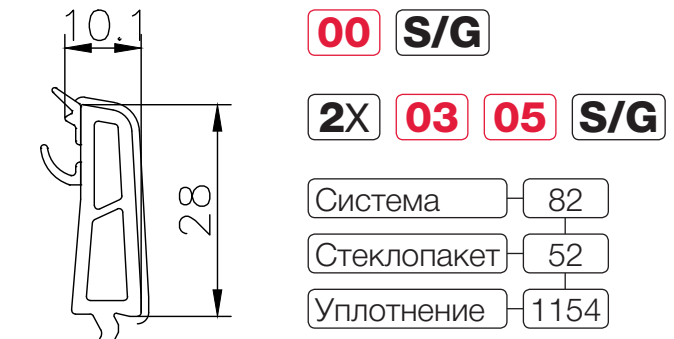

ШТАПИК

2252 штапик 10 мм [6 м]

- **00** **S/G**
- **2X** **03** **05** **S/G**
- Система - 82
- Стеклопакет - 52
- Уплотнение - 1154

2240 штапик 22 мм [6 м]